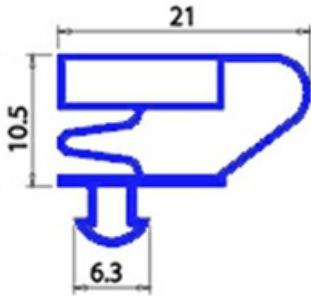

2123190

GUARNIZIONE MAGNETICA AD INCASTRO 346X1085mm (338X1077mm INTERNO) QQ4

Data: 26-12-2024

Dati tecnici

LATO CORTO mm	A=346mm
LATO LUNGO mm	B=1085mm
TIPO PROFILO	QQ4