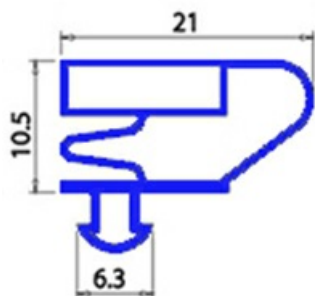

2123190

GUARNIZIONE MAGNETICA AD INCASTRO 346X1085mm (338X1077mm INTERNO) QQ4

Data: 20-09-2024

Dati tecnici

LATO CORTO mm	A=346mm
LATO LUNGO mm	B=1085mm
TIPO PROFILO	QQ4