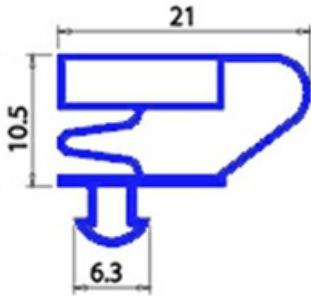

2123190

GUARNIZIONE MAGNETICA AD INCASTRO 346X1085mm (338X1077mm INTERNO) QQ4

Data: 24-11-2024

Dati tecnici

| | |
|---------------|----------|
| LATO CORTO mm | A=346mm |
| LATO LUNGO mm | B=1085mm |
| TIPO PROFILO | QQ4 |