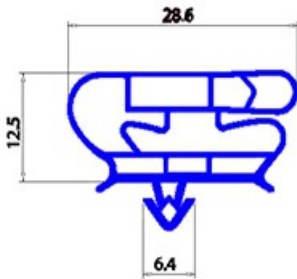

2123198

GUARNIZIONE MAGNETICA AD INCASTRO 370X400mm YY28 O.D.

Data: 24-11-2024

**Dati tecnici**

LATO CORTO mm	A=370mm
LATO LUNGO mm	B=400mm
TIPO PROFILO	YY28