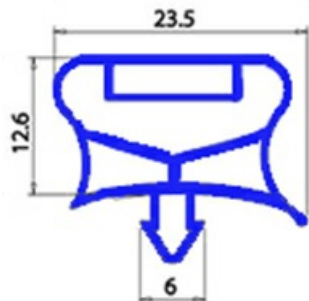

2123202

GUARNIZIONE MAGNETICA AD INCASTRO 650X1650MM QQ7 O.D.

Data: 26-12-2024

**Dati tecnici**

| | |
|---------------|----------|
| LATO CORTO mm | A=650mm |
| LATO LUNGO mm | B=1650mm |
| TIPO PROFILO | QQ7 |