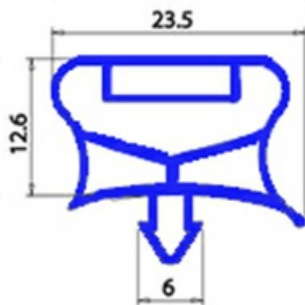

# GUARNIZIONE MAGNETICA AD INCASTRO 322X1134MM (INC.303X1115MM) QQ7

Data: 26-12-2024

## Dati tecnici

LATO CORTO mm	A=322mm
LATO LUNGO mm	B=1134mm
TIPO PROFILO	QQ7