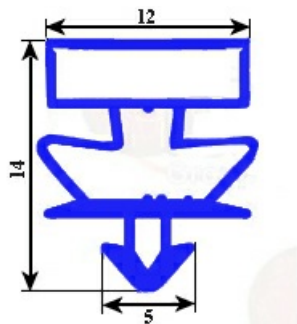

2123208

GUARNIZIONE MAGNETICA AD INCASTRO 283X423MM YY32 O.D. RONDA

Data: 24-11-2024

Dati tecnici

LATO CORTO mm	A=283mm
LATO LUNGO mm	B=423mm
TIPO PROFILO	YY32