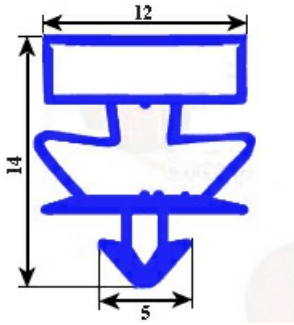

2123208

GUARNIZIONE MAGNETICA AD INCASTRO 283X423MM YY32 O.D. RONDA

Data: 20-09-2024

Dati tecnici

LATO CORTO mm	A=283mm
LATO LUNGO mm	B=423mm
TIPO PROFILO	YY32