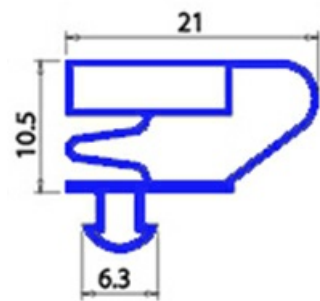

2123209

**GUARNIZIONE MAGNETICA AD INCASTRO 620X420 MM QQ4**

Data: 26-12-2024

**Dati tecnici**

LATO CORTO mm	A=420mm
LATO LUNGO mm	B=620mm
TIPO PROFILO	QQ4