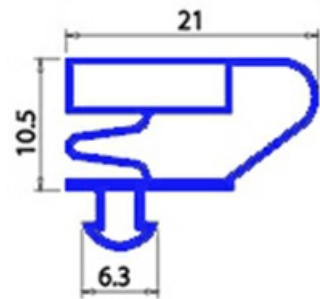

2123209

**GUARNIZIONE MAGNETICA AD INCASTRO 620X420 MM QQ4**

Data: 24-11-2024

**Dati tecnici**

LATO CORTO mm	A=420mm
LATO LUNGO mm	B=620mm
TIPO PROFILO	QQ4