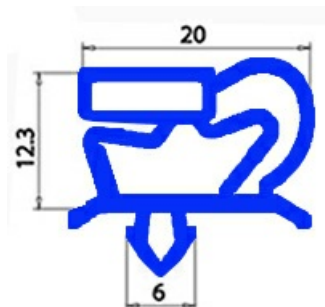

2123214

GUARNIZIONE MAGNETICA AD INCASTRO 494X1282mm QQ1 (INT.483X1271mm)

Data: 26-12-2024

Dati tecnici

LATO CORTO mm	A=494mm
LATO LUNGO mm	B=1282mm
TIPO PROFILO	QQ1