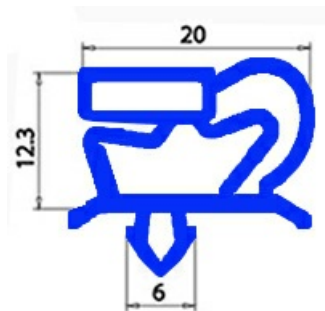

2123214

GUARNIZIONE MAGNETICA AD INCASTRO 494X1282mm QQ1 (INT.483X1271mm)

Data: 24-11-2024

Dati tecnici

LATO CORTO mm	A=494mm
LATO LUNGO mm	B=1282mm
TIPO PROFILO	QQ1