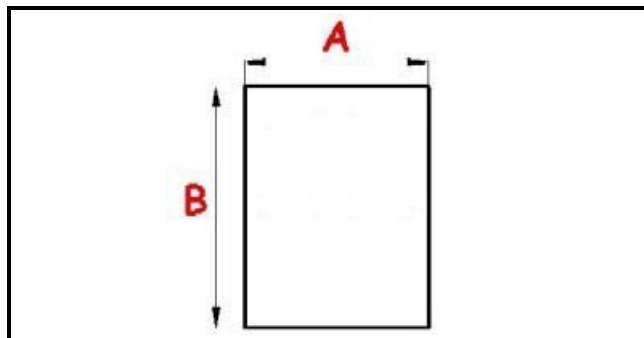

2123214

GUARNIZIONE MAGNETICA AD INCASTRO 494X1282mm QQ1 (INT.483X1271mm)

Data: 26-12-2024

Dati tecnici

LATO CORTO mm	A=494mm
LATO LUNGO mm	B=1282mm
TIPO PROFILO	QQ1