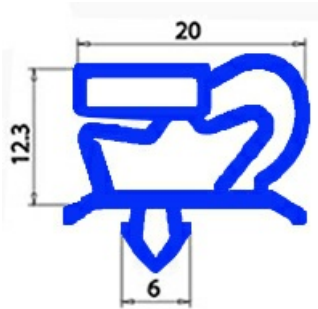

2123214

GUARNIZIONE MAGNETICA AD INCASTRO 494X1282mm QQ1 (INT.483X1271mm)

Data: 20-09-2024

Dati tecnici

LATO CORTO mm	A=494mm
LATO LUNGO mm	B=1282mm
TIPO PROFILO	QQ1