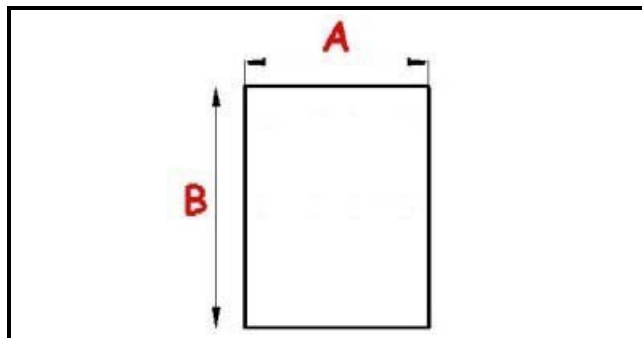

2123214

GUARNIZIONE MAGNETICA AD INCASTRO 494X1282mm QQ1 (INT.483X1271mm)

Data: 24-11-2024

Dati tecnici

LATO CORTO mm	A=494mm
LATO LUNGO mm	B=1282mm
TIPO PROFILO	QQ1