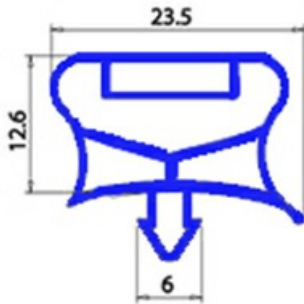

2123219

GUARNIZIONE MAGNETICA AD INCASTRO 499X601mm (INTERNO 457X559mm INCASTRO 480X582mm) QQ7 O.D.

Data: 26-12-2024

**Dati tecnici**

LATO CORTO mm	A=499mm
LATO LUNGO mm	B=601mm
TIPO PROFILO	QQ7