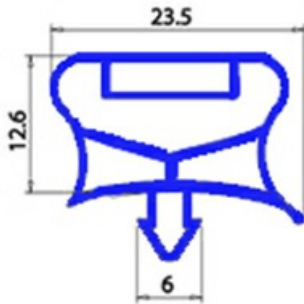

2123219

GUARNIZIONE MAGNETICA AD INCASTRO 499X601mm (INTERNO 457X559mm INCASTRO 480X582mm) QQ7 O.D.

Data: 20-09-2024

Dati tecnici

LATO CORTO mm	A=499mm
LATO LUNGO mm	B=601mm
TIPO PROFILO	QQ7