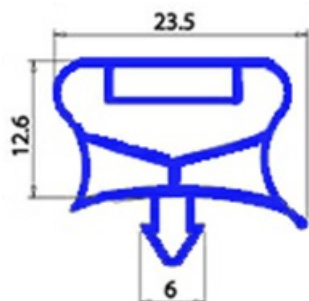

2123220

GUARNIZIONE MAGNETICA AD INCASTRO 337X1141mm (INCASTRO 317X1122mm) QQ7 O.D.

Data: 24-11-2024

Dati tecnici

LATO CORTO mm	A=337mm
LATO LUNGO mm	B=1141mm
TIPO PROFILO	QQ7