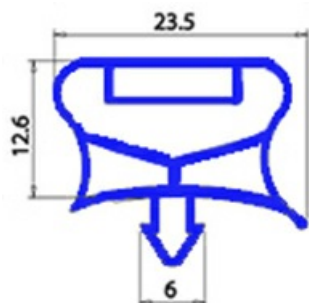

2123220

GUARNIZIONE MAGNETICA AD INCASTRO 337X1141mm (INCASTRO 317X1122mm) QQ7 O.D.

Data: 26-12-2024

Dati tecnici

LATO CORTO mm	A=337mm
LATO LUNGO mm	B=1141mm
TIPO PROFILO	QQ7