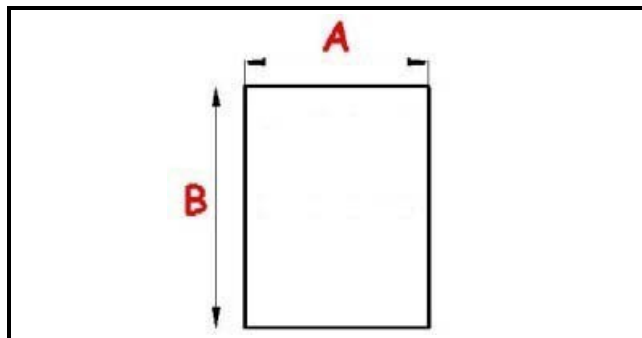

2123220

GUARNIZIONE MAGNETICA AD INCASTRO 337X1141mm (INCASTRO 317X1122mm) QQ7 O.D.

Data: 24-11-2024

Dati tecnici

LATO CORTO mm	A=337mm
LATO LUNGO mm	B=1141mm
TIPO PROFILO	QQ7