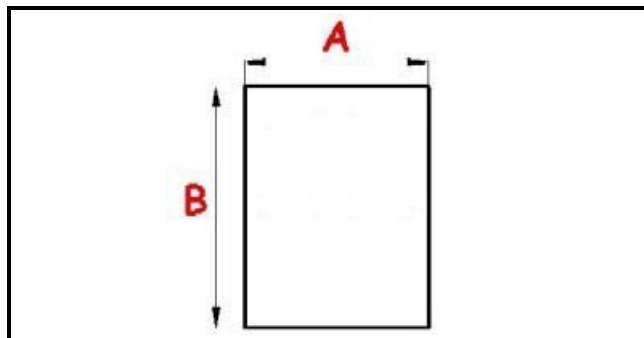

2123222

GUARNIZIONE MAGNETICA AD INCASTRO 520X1067mm (INCASTRO 501,5X1048MM) QQ7

Data: 24-11-2024

Dati tecnici

LATO CORTO mm	A=520mm
LATO LUNGO mm	B=1067mm
TIPO PROFILO	QQ7