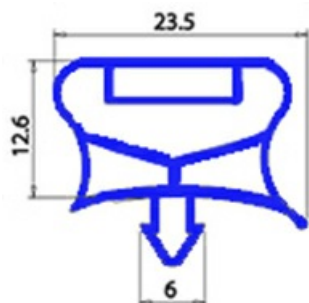

2123222

GUARNIZIONE MAGNETICA AD INCASTRO 520X1067mm (INCASTRO 501,5X1048MM) QQ7

Data: 24-11-2024

Dati tecnici

LATO CORTO mm	A=520mm
LATO LUNGO mm	B=1067mm
TIPO PROFILO	QQ7