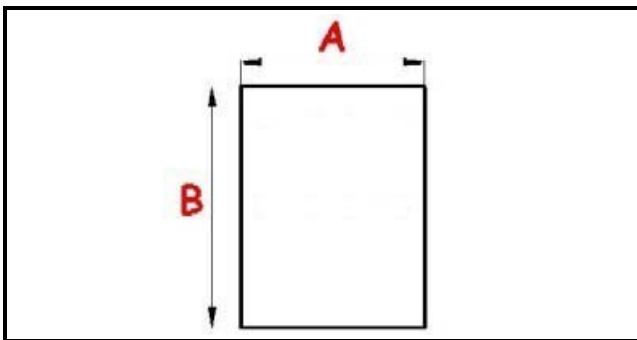

2123223

GUARNIZIONE MAGNETICA AD INCASTRO 342X742mm (INCASTRO 323X723mm) QQ7

Data: 26-12-2024

Dati tecnici

LATO CORTO mm	A=342mm
LATO LUNGO mm	B=742mm
TIPO PROFILO	QQ7