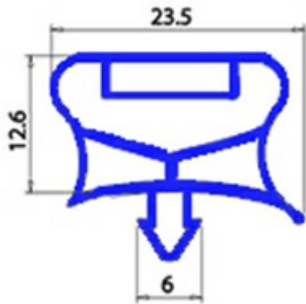

2123223

GUARNIZIONE MAGNETICA AD INCASTRO 342X742mm (INCASTRO 323X723mm) QQ7

Data: 24-11-2024

Dati tecnici

LATO CORTO mm	A=342mm
LATO LUNGO mm	B=742mm
TIPO PROFILO	QQ7