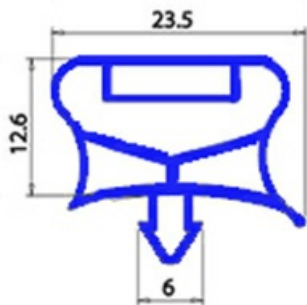

2123223

GUARNIZIONE MAGNETICA AD INCASTRO 342X742mm (INCASTRO 323X723mm) QQ7

Data: 20-09-2024

Dati tecnici

LATO CORTO mm	A=342mm
LATO LUNGO mm	B=742mm
TIPO PROFILO	QQ7