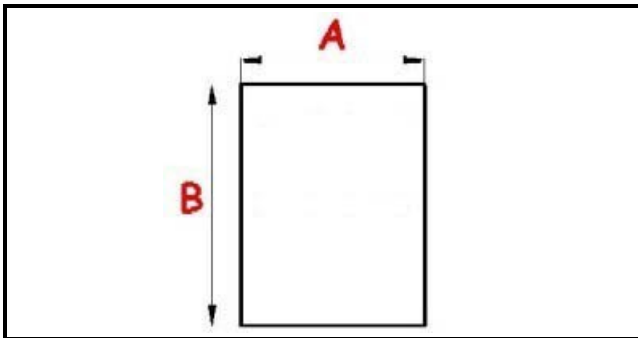

2123223

GUARNIZIONE MAGNETICA AD INCASTRO 342X742mm (INCASTRO 323X723mm) QQ7

Data: 24-11-2024

Dati tecnici

LATO CORTO mm	A=342mm
LATO LUNGO mm	B=742mm
TIPO PROFILO	QQ7