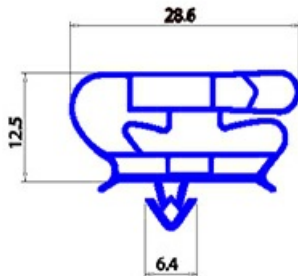

2123225

GUARNIZIONE MAGNETICA AD INCASTRO 371X661mm P1500 (YY28)

Data: 24-11-2024

ORIGINAL
OSP
SPARE PARTS

Dati tecnici

LATO CORTO mm	A=371mm
LATO LUNGO mm	B=661mm
TIPO PROFILO	YY28

Codici produttore

COLD LINE S.R.L.