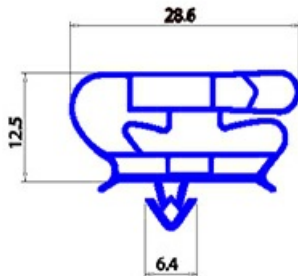

2123225

GUARNIZIONE MAGNETICA AD INCASTRO 371X661mm P1500 (YY28)

Data: 26-12-2024

ORIGINAL
OSP
SPARE PARTS

Dati tecnici

LATO CORTO mm	A=371mm
LATO LUNGO mm	B=661mm
TIPO PROFILO	YY28

Codici produttore

COLD LINE S.R.L.