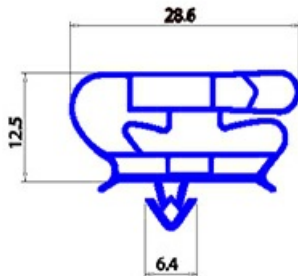

2123225

GUARNIZIONE MAGNETICA AD INCASTRO 371X661mm P1500 (YY28)

Data: 20-09-2024

ORIGINAL
OSP
SPARE PARTS

Dati tecnici

LATO CORTO mm	A=371mm
LATO LUNGO mm	B=661mm
TIPO PROFILO	YY28

Codici produttore

COLD LINE S.R.L.