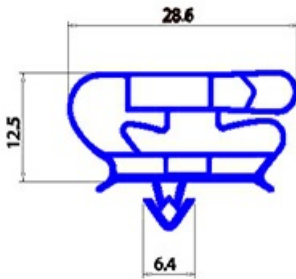

2123226

GUARNIZIONE CASS. 1/2 GN 036 269X392MM YY28

Data: 24-11-2024

**Dati tecnici**

LATO CORTO mm	A=269mm
LATO LUNGO mm	B=392mm
TIPO PROFILO	YY28

Codici produttore

ANGELO PO GRANDI CUCINE SPA