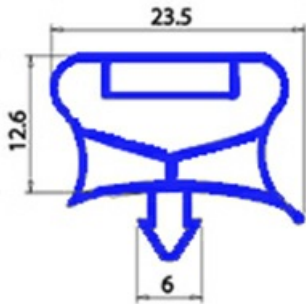

2123229

GUARNIZIONE MAGNETICA AD INCASTRO 334X771mm (INCASTRO 315X752mm, INTERNO 292X729mm) QQ7

Data: 26-12-2024

Dati tecnici

LATO CORTO mm	A=334mm
LATO LUNGO mm	B=771mm
TIPO PROFILO	QQ7