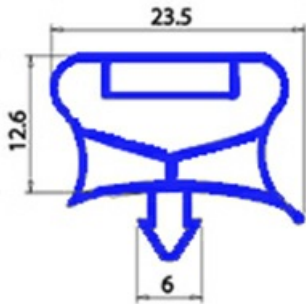

2123239

GUARNIZIONE MAGNETICA AD INCASTRO 444X1169mm (INTERNA 425X1150mm) QQ7 O.D.

Data: 24-11-2024

Dati tecnici

LATO CORTO mm	A=444mm
LATO LUNGO mm	B=1169mm
TIPO PROFILO	QQ7