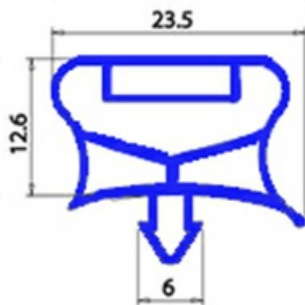

2123239

GUARNIZIONE MAGNETICA AD INCASTRO 444X1169mm (INTERNA 425X1150mm) QQ7 O.D.

Data: 26-12-2024

Dati tecnici

LATO CORTO mm	A=444mm
LATO LUNGO mm	B=1169mm
TIPO PROFILO	QQ7