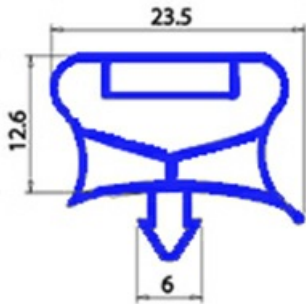

2123239

GUARNIZIONE MAGNETICA AD INCASTRO 444X1169mm (INTERNA 425X1150mm) QQ7 O.D.

Data: 20-09-2024

Dati tecnici

LATO CORTO mm	A=444mm
LATO LUNGO mm	B=1169mm
TIPO PROFILO	QQ7