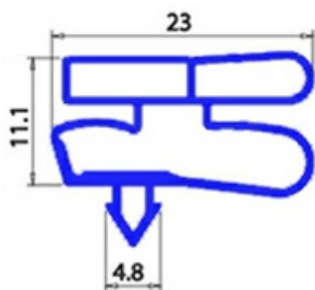

2123243

GUARNIZIONE MAGNETICA AD INCASTRO PORTA IBERNA 664X1565MM XX3

Data: 26-12-2024

Dati tecnici

| | |
|---------------|----------|
| LATO CORTO mm | A=664mm |
| LATO LUNGO mm | B=1565mm |
| TIPO PROFILO | XX3 |