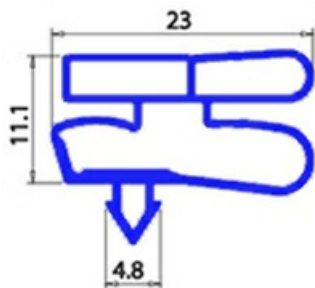

2123243

GUARNIZIONE MAGNETICA AD INCASTRO PORTA IBERNA 664X1565MM XX3

Data: 20-09-2024

Dati tecnici

LATO CORTO mm	A=664mm
LATO LUNGO mm	B=1565mm
TIPO PROFILO	XX3