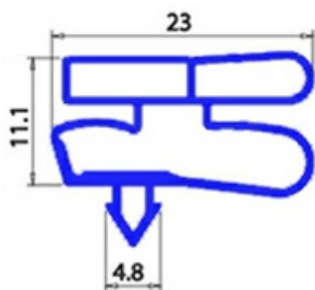

2123244

GUARNIZIONE MAGNETICA AD INCASTRO PER VETRINE IBERNA 665X1365mm XX3

Data: 24-11-2024