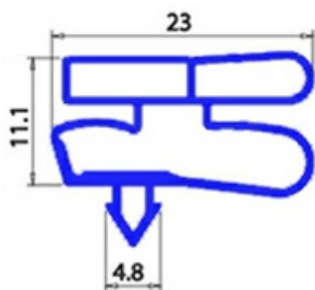

2123244

GUARNIZIONE MAGNETICA AD INCASTRO PER VETRINE IBERNA 665X1365mm XX3

Data: 24-11-2024

Dati tecnici

LATO CORTO mm	A=665mm
LATO LUNGO mm	B=1365mm
TIPO PROFILO	XX3