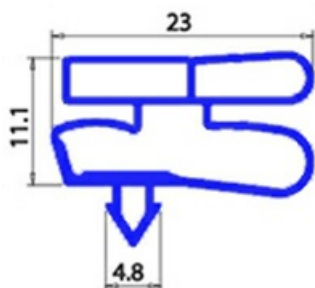

2123244

GUARNIZIONE MAGNETICA AD INCASTRO PER VETRINE IBERNA 665X1365mm XX3

Data: 26-12-2024

Dati tecnici

LATO CORTO mm	A=665mm
LATO LUNGO mm	B=1365mm
TIPO PROFILO	XX3