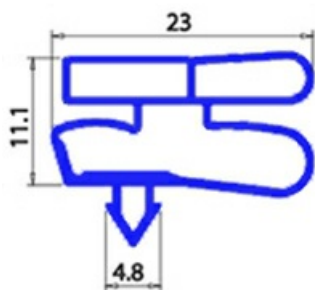

2123253

GUARNIZIONE MAGNETICA AD INCASTRO X SPORTELLO ARMADIO 655X750 XX3

Data: 26-12-2024

Dati tecnici

LATO CORTO mm	A=655mm
LATO LUNGO mm	B=750mm
TIPO PROFILO	XX3