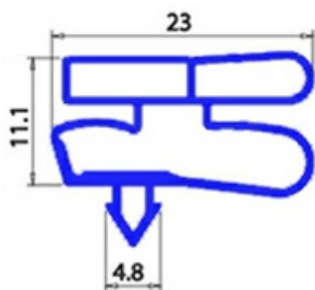

2123253

GUARNIZIONE MAGNETICA AD INCASTRO X SPORTELLO ARMADIO 655X750 XX3

Data: 24-11-2024

Dati tecnici

LATO CORTO mm	A=655mm
LATO LUNGO mm	B=750mm
TIPO PROFILO	XX3