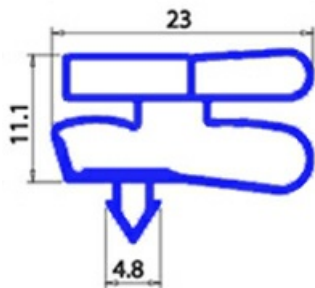

2123256

GUARNIZIONE MAGNETICA AD INCASTRO 625X500MM O.D. XX3

Data: 26-12-2024

**Dati tecnici**

LATO CORTO mm	A=500mm
LATO LUNGO mm	B=625mm
TIPO PROFILO	XX3