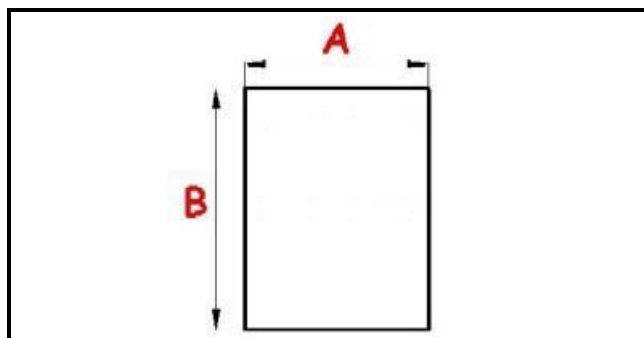

2123256

GUARNIZIONE MAGNETICA AD INCASTRO 625X500MM O.D. XX3

Data: 26-12-2024

**Dati tecnici**

LATO CORTO mm	A=500mm
LATO LUNGO mm	B=625mm
TIPO PROFILO	XX3