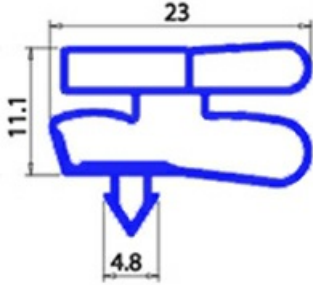

2123257

GUARNIZIONE MAGNETICA A INCASTRO 1630X580MM O.D. XX3

Data: 24-11-2024

**Dati tecnici**

LATO CORTO mm	A=580mm
LATO LUNGO mm	B=1630mm
TIPO PROFILO	XX3