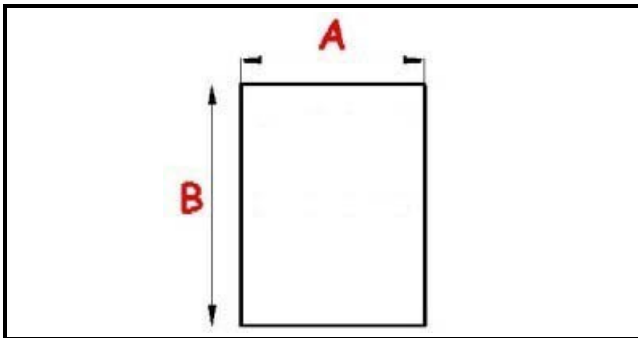

2123257

GUARNIZIONE MAGNETICA A INCASTRO 1630X580MM O.D. XX3

Data: 24-11-2024

**Dati tecnici**

LATO CORTO mm	A=580mm
LATO LUNGO mm	B=1630mm
TIPO PROFILO	XX3