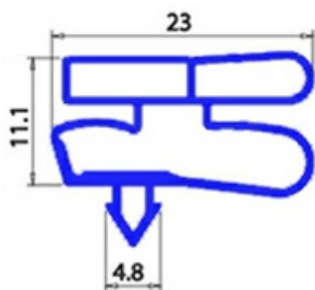

# GUARNIZIONE MAGNETICA AD INCASTRO 661X1422 EXPO J-J N-J E XX3

Data: 20-09-2024

## Dati tecnici

LATO CORTO mm	A=661mm
LATO LUNGO mm	B=1422mm
TIPO PROFILO	XX3