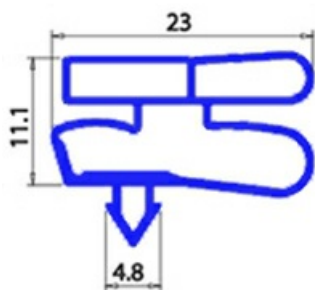

# GUARNIZIONE MAGNETICA AD INCASTRO 661X1422 EXPO J-J N-J E XX3

Data: 26-12-2024

## Dati tecnici

LATO CORTO mm	A=661mm
LATO LUNGO mm	B=1422mm
TIPO PROFILO	XX3