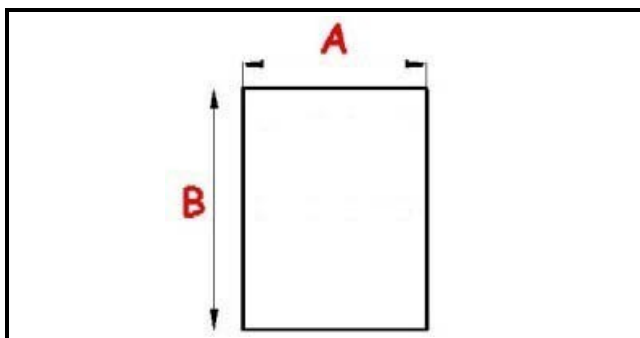

2123263

GUARNIZIONE MAGNETICA A INCASTRO 1645X674MM XX3

Data: 26-12-2024

**Dati tecnici**

LATO CORTO mm	A=674mm
LATO LUNGO mm	B=1645mm
TIPO PROFILO	XX3