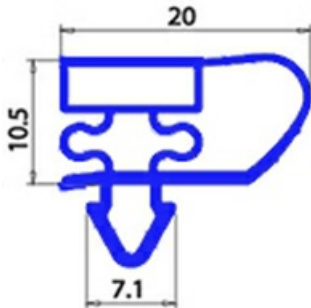

2123268

**GUAR.PORTA S900.17CIN YY22 410X495mm**

Data: 14-11-2024

ORIGINAL  
**OSP**  
SPARE PARTS**Dati tecnici**

LATO CORTO mm	A=410mm
LATO LUNGO mm	B=495mm
TIPO PROFILO	YY22

**Codici produttore**

ANGELO PO GRANDI CUCINE SPA
SAGI REFRIGERATION UNIT ANGELO PO GRANDI CUCINE SPA A SOCIO