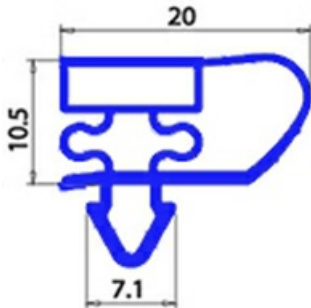

2123268

GUAR.PORTA S900.17CIN YY22 410X495mm

Data: 20-09-2024

ORIGINAL
OSP
SPARE PARTS**Dati tecnici**

LATO CORTO mm	A=410mm
LATO LUNGO mm	B=495mm
TIPO PROFILO	YY22

Codici produttore

ANGELO PO GRANDI CUCINE SPA
SAGI REFRIGERATION UNIT ANGELO PO GRANDI CUCINE SPA A SOCIO