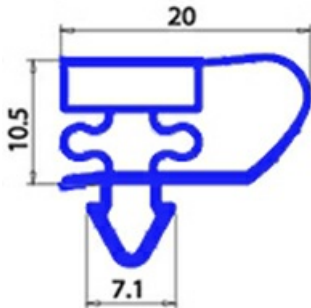

2123268

GUAR.PORTA S900.17CIN YY22 410X495mm

Data: 24-11-2024

ORIGINAL
OSP
SPARE PARTS**Dati tecnici**

LATO CORTO mm	A=410mm
LATO LUNGO mm	B=495mm
TIPO PROFILO	YY22

Codici produttore

ANGELO PO GRANDI CUCINE SPA
SAGI REFRIGERATION UNIT ANGELO PO GRANDI CUCINE SPA A SOCIO