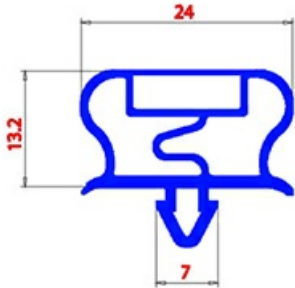

2123269

GUARNIZIONE A INCASTRO BARRA 2500mm QQ21

Data: 24-11-2024

**Dati tecnici**

LATO LUNGO mm	A=2500mm
TIPO PROFILO	QQ21