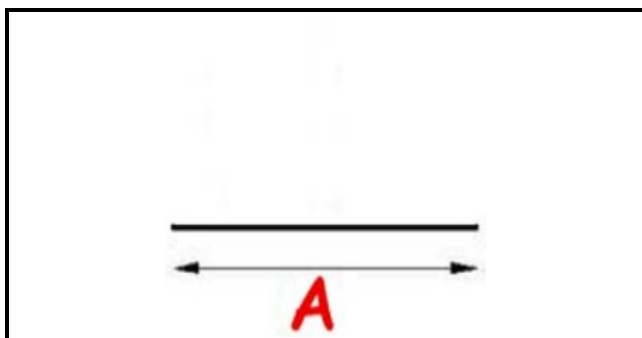

### Dati tecnici

LATO LUNGO mm	A=2500mm
TIPO PROFILO	QQ21