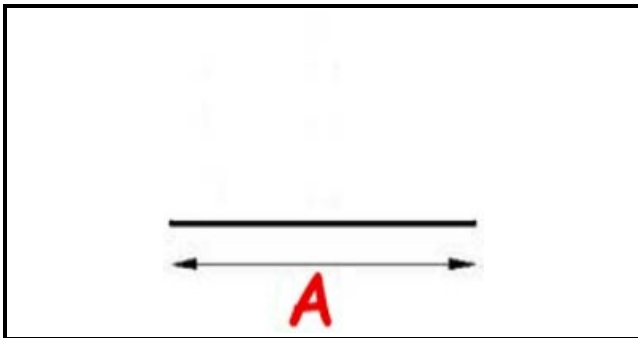

2123269

GUARNIZIONE A INCASTRO BARRA 2500mm QQ21

Data: 26-12-2024

Dati tecnici

LATO LUNGO mm	A=2500mm
TIPO PROFILO	QQ21