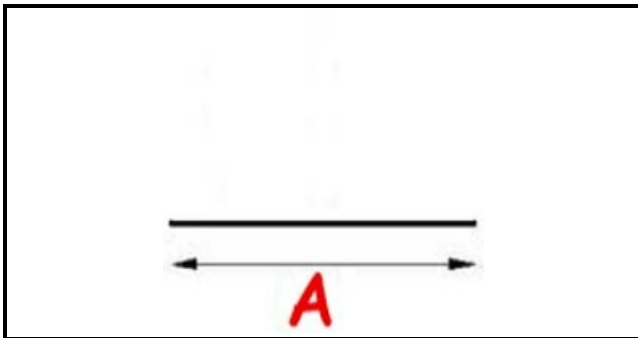

2123269

GUARNIZIONE A INCASTRO BARRA 2500mm QQ21

Data: 24-11-2024

**Dati tecnici**

LATO LUNGO mm	A=2500mm
TIPO PROFILO	QQ21