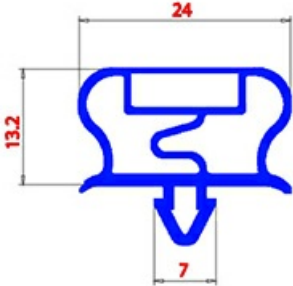

2123275

**GUARNIZIONE MAGNETICA AD INCASTRO 750X1570mm QQ21 O.D.**

Data: 26-12-2024

**Dati tecnici**

LATO CORTO mm	A=750mm
LATO LUNGO mm	B=1570mm
TIPO PROFILO	QQ21