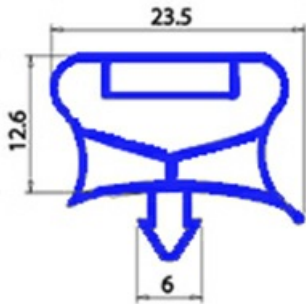

## GUARNIZIONE MAGNETICA AD INCASTRO 337X1164mm EST (INTERASSE 317X1145mm) QQ7

Data: 26-12-2024

### Dati tecnici

LATO CORTO mm	A=337mm
LATO LUNGO mm	B=1164mm
TIPO PROFILO	QQ7