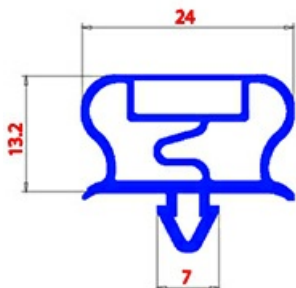

2123277

**GUARNIZIONE MAGNETICA AD INCASTRO 400X590mm QQ21 O.D.**

Data: 26-12-2024

**Dati tecnici**

LATO CORTO mm	A=400mm
LATO LUNGO mm	B=590mm
TIPO PROFILO	QQ21