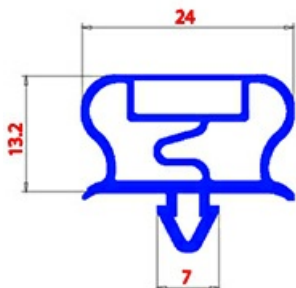

2123278

**GUARNIZIONE MAGNETICA AD INCASTRO 430X625mm QQ21 O.D.**

Data: 24-11-2024

**Dati tecnici**

LATO CORTO mm	A=430mm
LATO LUNGO mm	B=625mm
TIPO PROFILO	QQ21