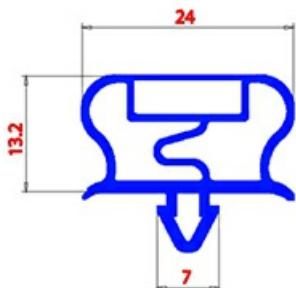

2123278

GUARNIZIONE MAGNETICA AD INCASTRO 430X625mm QQ21 O.D.

Data: 19-09-2024

**Dati tecnici**

LATO CORTO mm	A=430mm
LATO LUNGO mm	B=625mm
TIPO PROFILO	QQ21