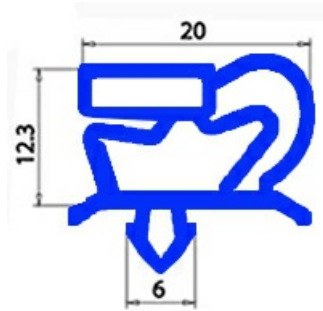

2123279

GUARNIZIONE MAGNETICA AD INCASTRO 423X613mm EST. (INTERASSE 412X602mm) QQ1

Data: 20-04-2025

Dati tecnici

LATO CORTO mm	A=423mm
LATO LUNGO mm	B=613mm
TIPO PROFILO	QQ1