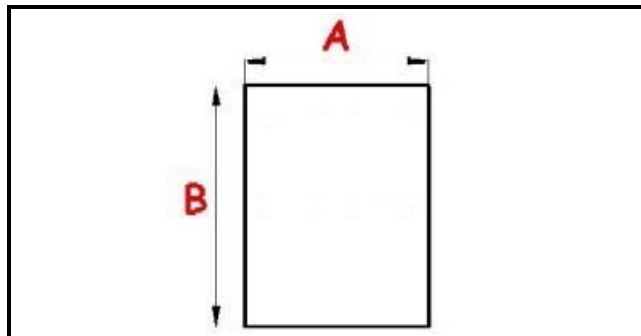

2123279

GUARNIZIONE MAGNETICA AD INCASTRO 423X613mm EST. (INTERASSE 412X602mm) QQ1

Data: 20-04-2025

Dati tecnici

LATO CORTO mm	A=423mm
LATO LUNGO mm	B=613mm
TIPO PROFILO	QQ1