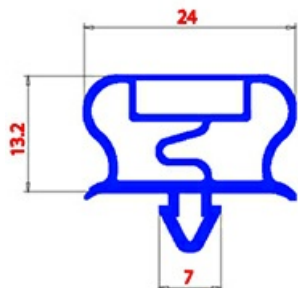

2123282

GUARNIZIONE MAGNETICA AD INCASTRO 495X805mm QQ21 O.D.

Data: 26-12-2024

**Dati tecnici**

LATO CORTO mm	A=495mm
LATO LUNGO mm	B=805mm
TIPO PROFILO	QQ21