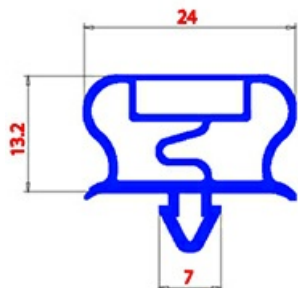

2123282

GUARNIZIONE MAGNETICA AD INCASTRO 495X805mm QQ21 O.D.

Data: 24-11-2024

**Dati tecnici**

LATO CORTO mm	A=495mm
LATO LUNGO mm	B=805mm
TIPO PROFILO	QQ21