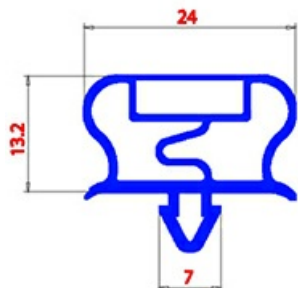

2123283

GUARNIZIONE MAGNETICA AD INCASTRO 405X555mm QQ21 O.D.

Data: 24-11-2024

ORIGINAL
OSP
SPARE PARTS**Dati tecnici**

LATO CORTO mm	A=405mm
LATO LUNGO mm	B=555mm
TIPO PROFILO	QQ21