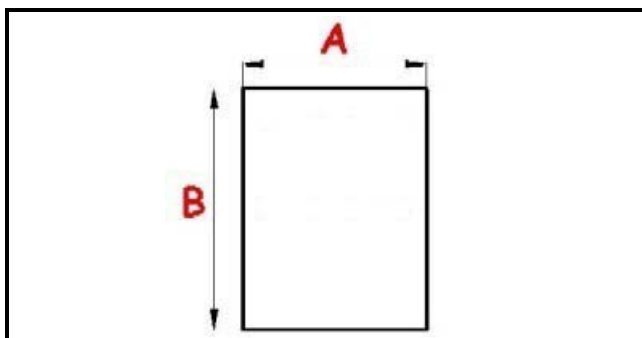

2123283

GUARNIZIONE MAGNETICA AD INCASTRO 405X555mm QQ21 O.D.

Data: 24-11-2024

ORIGINAL
OSP
SPARE PARTS**Dati tecnici**

LATO CORTO mm	A=405mm
LATO LUNGO mm	B=555mm
TIPO PROFILO	QQ21