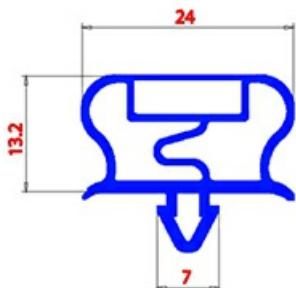

2123284

GUARNIZIONE MAGNETICA AD INCASTRO 434X619mm QQ21 O.D.

Data: 24-11-2024

**Dati tecnici**

LATO CORTO mm	A=434mm
LATO LUNGO mm	B=619mm
TIPO PROFILO	QQ21