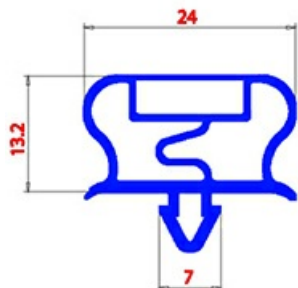

2123284

GUARNIZIONE MAGNETICA AD INCASTRO 434X619mm QQ21 O.D.

Data: 26-12-2024

**Dati tecnici**

LATO CORTO mm	A=434mm
LATO LUNGO mm	B=619mm
TIPO PROFILO	QQ21