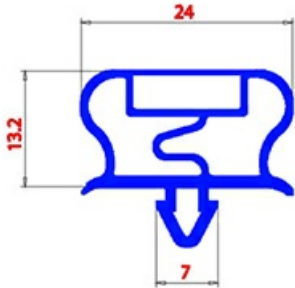

2123285

GUARNIZIONE MAGNETICA AD INCASTRO 960X1800mm QQ21 O.D.

Data: 26-12-2024

**Dati tecnici**

LATO CORTO mm	A=960mm
LATO LUNGO mm	B=1800mm
TIPO PROFILO	QQ21