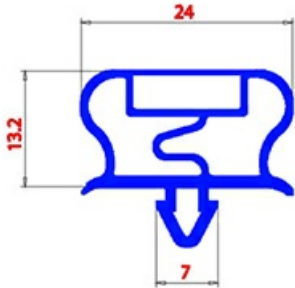

2123287

GUARNIZIONE MAGNETICA AD INCASTRO 631X1522mm QQ21 O.D.

Data: 24-11-2024

**Dati tecnici**

LATO CORTO mm	A=631mm
LATO LUNGO mm	B=1522mm
TIPO PROFILO	QQ21