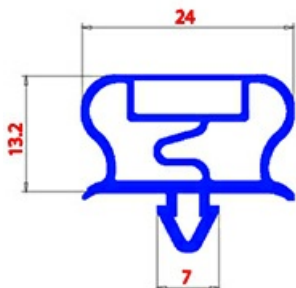

2123288

GUARNIZIONE MAGNETICA AD INCASTRO 220X380mm QQ21 O.D

Data: 26-12-2024

**Dati tecnici**

LATO CORTO mm	A=220mm
LATO LUNGO mm	B=380mm
TIPO PROFILO	QQ21