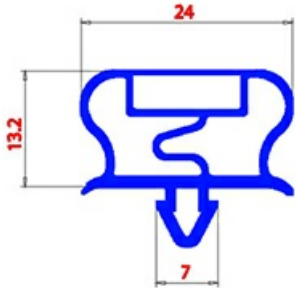

2123289

GUARNIZIONE MAGNETICA AD INCASTRO 170X380mm QQ21 O.D.

Data: 26-12-2024

**Dati tecnici**

LATO CORTO mm	A=170mm
LATO LUNGO mm	B=380mm
TIPO PROFILO	QQ21