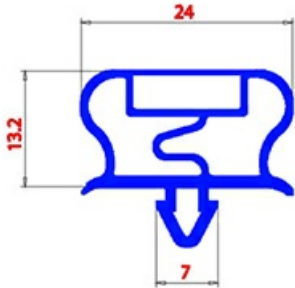

2123291

GUARNIZIONE MAGNETICA AD INCASTRO 420X610mm QQ21 O.D.

Data: 24-11-2024

**Dati tecnici**

LATO CORTO mm	A=420mm
LATO LUNGO mm	B=610mm
TIPO PROFILO	QQ21