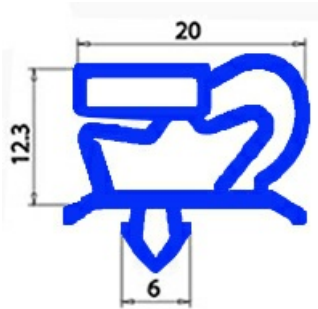

2123294

GUARNIZIONE MAGNETICA AD INCASTRO INT.638,5X1473,5mm (EST.654,5X1489,5mm) QQ1

Data: 26-12-2024

Dati tecnici

LATO CORTO mm	A=654,5mm
LATO LUNGO mm	B=1489,5mm
TIPO PROFILO	QQ1