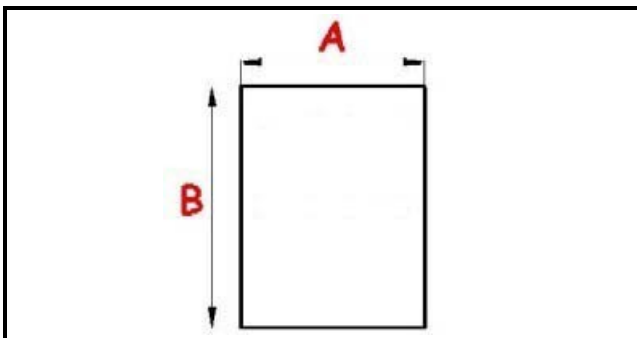

2123294

GUARNIZIONE MAGNETICA AD INCASTRO INT.638,5X1473,5mm (EST.654,5X1489,5mm) QQ1

Data: 26-12-2024

Dati tecnici

LATO CORTO mm	A=654,5mm
LATO LUNGO mm	B=1489,5mm
TIPO PROFILO	QQ1