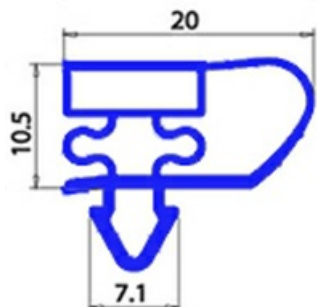

# GUARNIZIONE PORTA EKG 390 575X1565mm YY22 O.D.

Data: 20-04-2025

ORIGINAL  
**OSP**  
SPARE PARTS

## Dati tecnici

LATO CORTO mm	A=575mm
LATO LUNGO mm	B=1565mm
TIPO PROFILO	YY22