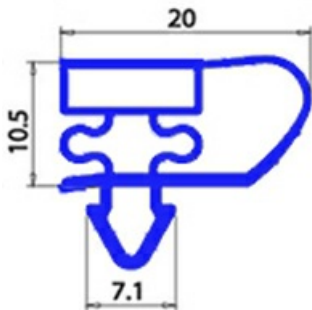

2123299

**GUARNIZIONE PORTA EKG 390 575X1565mm YY22 O.D.**

Data: 26-12-2024

ORIGINAL  
**OSP**  
SPARE PARTS**Dati tecnici**

LATO CORTO mm	A=575mm
LATO LUNGO mm	B=1565mm
TIPO PROFILO	YY22

**Codici produttore**