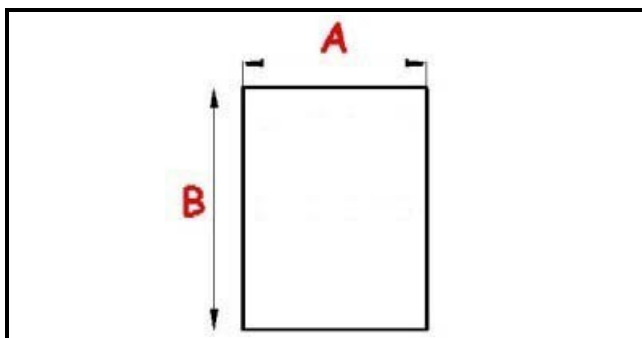

## Dati tecnici

LATO CORTO mm	A=575mm
LATO LUNGO mm	B=1565mm
TIPO PROFILO	YY22