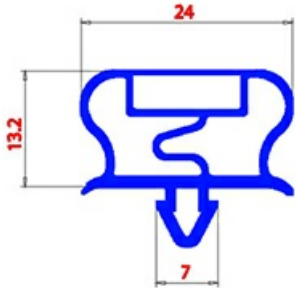

2123308

GUARNIZIONE MAGNETICA AD INCASTRO 590X725mm QQ21 O.D.

Data: 24-11-2024

**Dati tecnici**

LATO CORTO mm	A=590mm
LATO LUNGO mm	B=725mm
TIPO PROFILO	QQ21