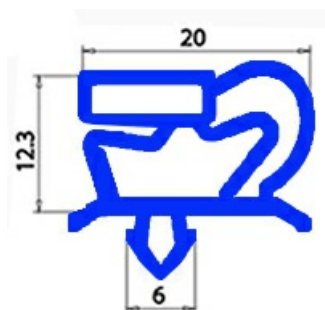

## GUARNIZIONE MAGNETICA AD INCASTRO INT.623X638mm EST.634X649mm QQ1 O.D. NERA

Data: 26-12-2024

ORIGINAL  
**OSP**  
SPARE PARTS

### Dati tecnici

LATO CORTO mm	A=634mm
LATO LUNGO mm	B=649mm
TIPO PROFILO	QQ1