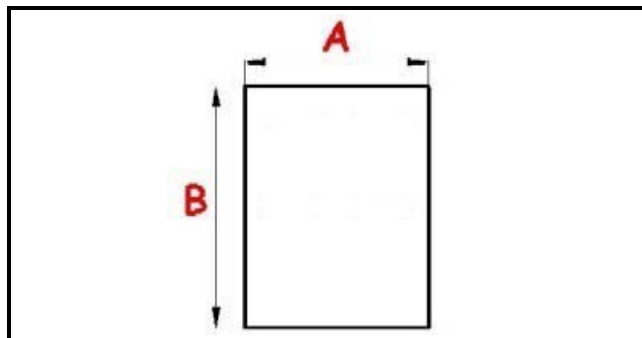

## GUARNIZIONE MAGNETICA AD INCASTRO INT.623X638mm EST.634X649mm QQ1 O.D. NERA

Data: 26-12-2024

ORIGINAL  
**OSP**  
SPARE PARTS

### Dati tecnici

LATO CORTO mm	A=634mm
LATO LUNGO mm	B=649mm
TIPO PROFILO	QQ1