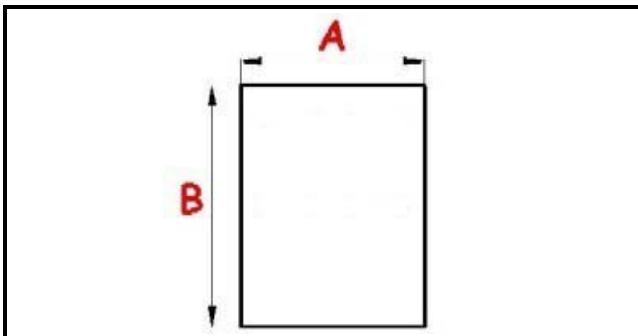

## Dati tecnici

LATO CORTO mm	A=465mm
LATO LUNGO mm	B=545mm
TIPO PROFILO	QQ4