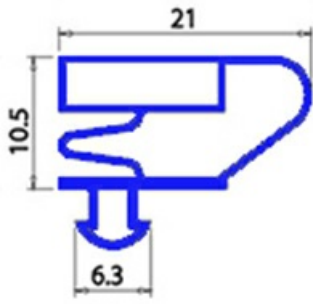

# GUARNIZIONE MAGNETICA AD INCASTRO 465X545mm QQ4

Data: 19-04-2025

## Dati tecnici

LATO CORTO mm	A=465mm
LATO LUNGO mm	B=545mm
TIPO PROFILO	QQ4