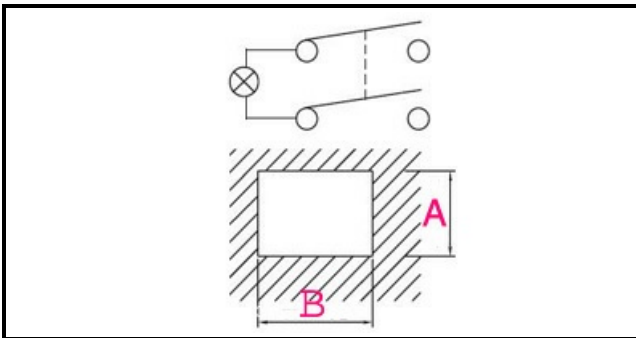

1105464

**P.D.INTERR.LUM.BLU RUBINETTO**

Data: 23-11-2024

ORIGINAL  
**OSP**  
SPARE PARTS**Dati tecnici**

LUNGHEZZA MM	B=28mm
LARGHEZZA MM	A=22mm
NUMERO POLI	POLI/POLES=4
NUMERO POSIZIONI	0-1
COLORE	BLU/BLE
VOLT	230V