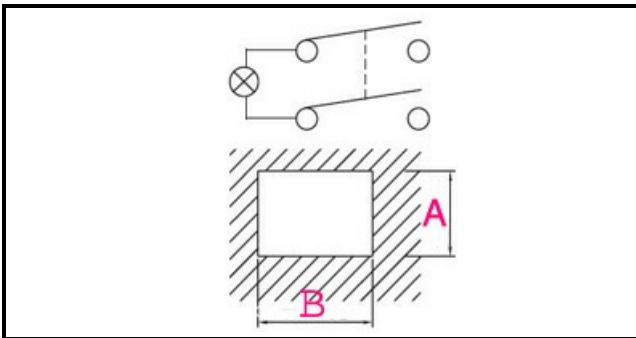

1105464

**P.D.INTERR.LUM.BLU RUBINETTO**

Data: 25-12-2024

ORIGINAL  
**OSP**  
SPARE PARTS**Dati tecnici**

LUNGHEZZA MM	B=28mm
LARGHEZZA MM	A=22mm
NUMERO POLI	POLI/POLES=4
NUMERO POSIZIONI	0-1
COLORE	BLU/BLE
VOLT	230V