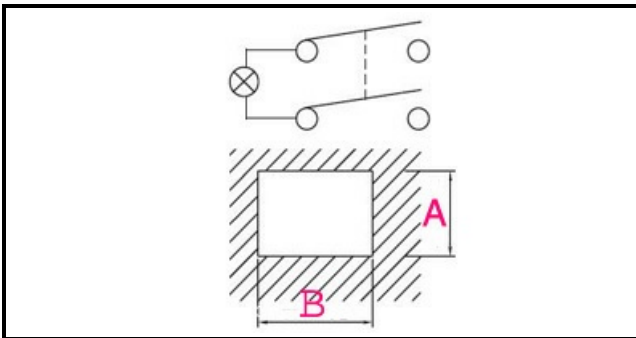

1105464

P.D.INTERR.LUM.BLU RUBINETTO

Data: 19-09-2024

ORIGINAL
OSP
SPARE PARTS**Dati tecnici**

LUNGHEZZA MM	B=28mm
LARGHEZZA MM	A=22mm
NUMERO POLI	POLI/POLES=4
NUMERO POSIZIONI	0-1
COLORE	BLU/BLE
VOLT	230V