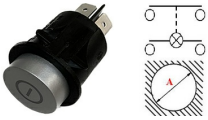

1105477
INTERRUTTORE SERIGRAFIA
ACCENSIONE

Gruppo Cimbali S.p.A.