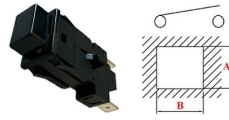

1105480
ASS. INTERRUTTORE D13
QUADRO NERO
PART/CAPPOTTA

ORIGINAL
OSP
SPARE PARTS

1105479
PULS.ACC.CON SPIA Y12
RESIN. UL

ORIGINAL
OSP
SPARE PARTS

SIRMAN SPA

ARISTARCO / KASTEL S.P.A.