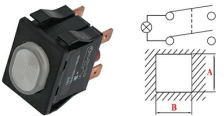

1105486
 INTERRUTTORE ON/OFF
 ELLITTICO COMPLETO

ORIGINAL
OSP
 SPARE PARTS

MACAP SRL

Sistema Project Service srl

1105483
 INTERRUTTORE

ORIGINAL
OSP
 SPARE PARTS

1105488
 SUPP D.25 ALFA31XE

ORIGINAL
OSP
 SPARE PARTS