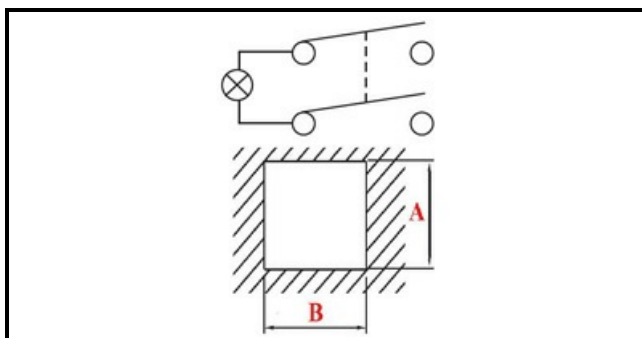

1105483

INTERRUTTORE

Data: 09-11-2024

ORIGINAL
OSP
SPARE PARTS

Dati tecnici

NUMERO POLI	POLI/POLES=4
-------------	--------------