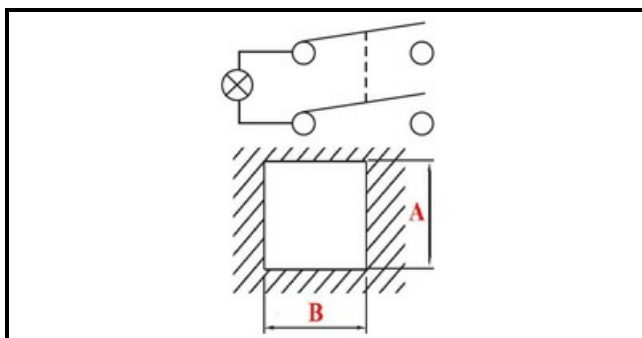

1105483

INTERRUTTORE

Data: 23-11-2024

ORIGINAL
OSP
SPARE PARTS

Dati tecnici

NUMERO POLI	POLI/POLES=4
-------------	--------------