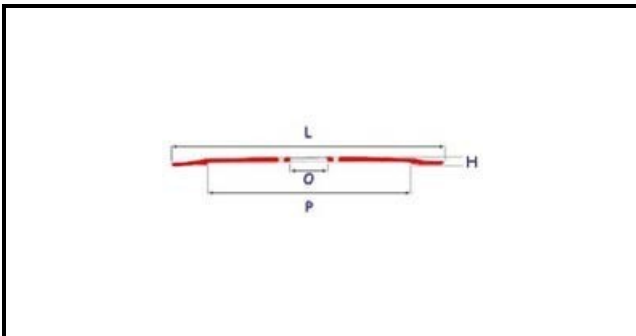

7102052

LAMA 370-57-4F,3326,4 H22,30 scalino ribassato su foro centrale

Data: 19-09-2024

**Dati tecnici**

ALTEZZA MM	H=22.3mm
DIAMETRO INTERNO mm	O=57mm
DIAMETRO ESTERNO mm	L=370mm
FORI NUMERO	FORI/HOLES=4
PARALAMA	P=332,64mm