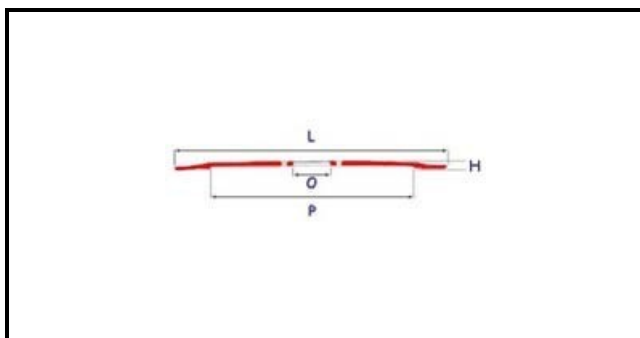

7102052

LAMA 370-57-4F,3326,4 H22,30 scalino ribassato su foro centrale

Data: 23-11-2024

**Dati tecnici**

ALTEZZA MM	H=22.3mm
DIAMETRO INTERNO mm	O=57mm
DIAMETRO ESTERNO mm	L=370mm
FORI NUMERO	FORI/HOLES=4
PARALAMA	P=332,64mm