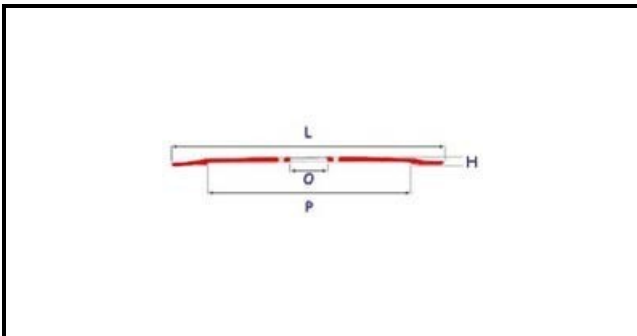

7102052

LAMA 370-57-4F,3326,4 H22,30 scalino ribassato su foro centrale

Data: 15-01-2025

**Dati tecnici**

ALTEZZA MM	H=22.3mm
DIAMETRO INTERNO mm	O=57mm
DIAMETRO ESTERNO mm	L=370mm
FORI NUMERO	FORI/HOLES=4
PARALAMA	P=332,64mm