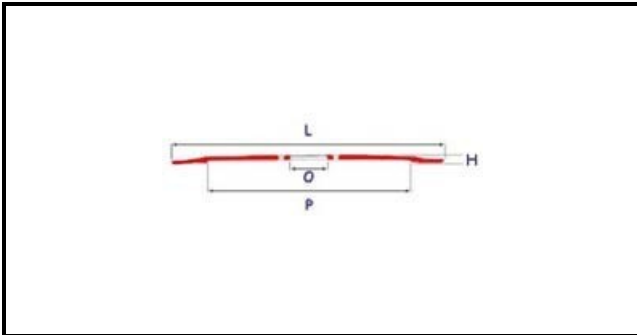

# LAMA 370-57-4F,3326,4 H22,30 scalino ribassato su foro centrale

Data: 12-04-2025

## Dati tecnici

ALTEZZA MM	H=22.3mm
DIAMETRO INTERNO mm	O=57mm
DIAMETRO ESTERNO mm	L=370mm
FORI NUMERO	FORI/HOLES=4
PARALAMA	P=332,64mm