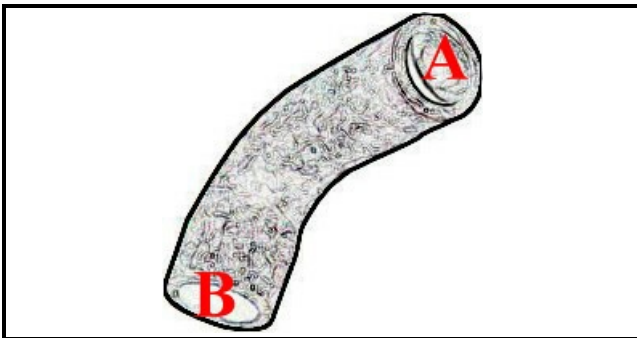

2108510

TUBO ASPIRAZIONE POMPA

Data: 19-09-2024

ORIGINAL
OSP
SPARE PARTS**Dati tecnici**

LUNGHEZZA MM	L=230mm
DIAMETRO INTERNO MINIMO mm	A=25mm
DIAMETRO INTERNO MASSIMO mm	B=25mm

Codici produttore

ELECTROLUX PROFESSIONAL S.P.A.