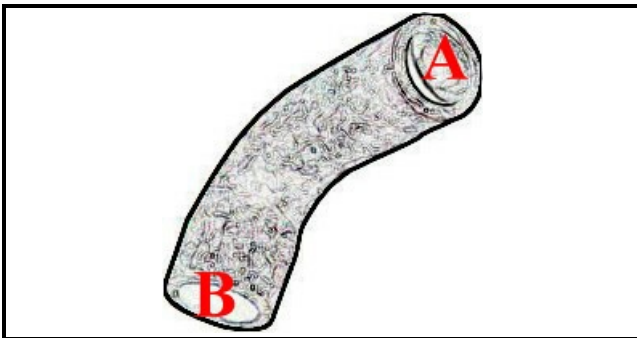

2108510

TUBO ASPIRAZIONE POMPA

Data: 23-11-2024

ORIGINAL
OSP
SPARE PARTS**Dati tecnici**

LUNGHEZZA MM	L=230mm
DIAMETRO INTERNO MINIMO mm	A=25mm
DIAMETRO INTERNO MASSIMO mm	B=25mm

Codici produttore

ELECTROLUX PROFESSIONAL S.P.A.