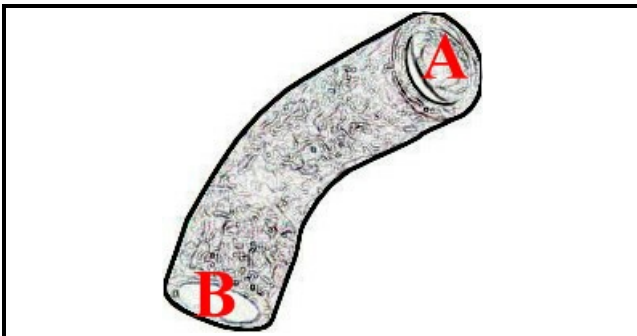

2108510

TUBO ASPIRAZIONE POMPA

Data: 11-04-2025

ORIGINAL
OSP
SPARE PARTS

Dati tecnici

LUNGHEZZA MM	L=230mm
DIAMETRO INTERNO MINIMO mm	A=25mm
DIAMETRO INTERNO MASSIMO mm	B=25mm

Codici produttore

ELECTROLUX PROFESSIONAL S.P.A.