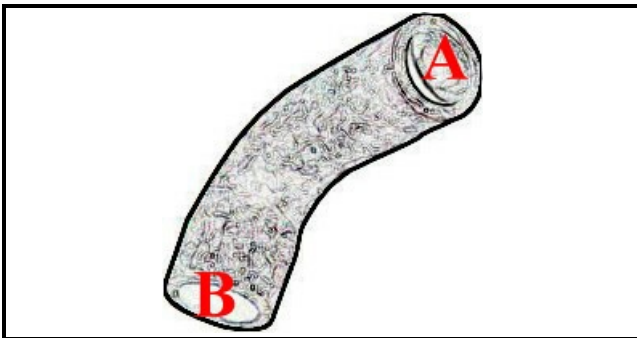

2108510

TUBO ASPIRAZIONE POMPA

Data: 25-12-2024

ORIGINAL
OSP
SPARE PARTS**Dati tecnici**

LUNGHEZZA MM	L=230mm
DIAMETRO INTERNO MINIMO mm	A=25mm
DIAMETRO INTERNO MASSIMO mm	B=25mm

Codici produttore

ELECTROLUX PROFESSIONAL S.P.A.