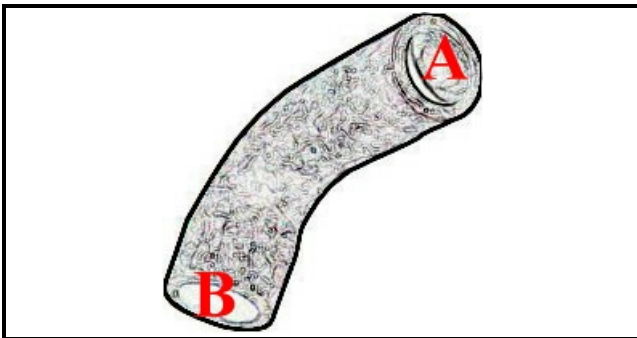

2108531

**TUBO ASPIR.LAVAGGIO BTM/GE**

Data: 26-12-2024

**Dati tecnici**

DIAMETRO INTERNO MINIMO mm	A=60mm
DIAMETRO INTERNO MASSIMO mm	B=62mm

**Codici produttore**

COMENDA - ALI GROUP SRL A SOCIO UNICO