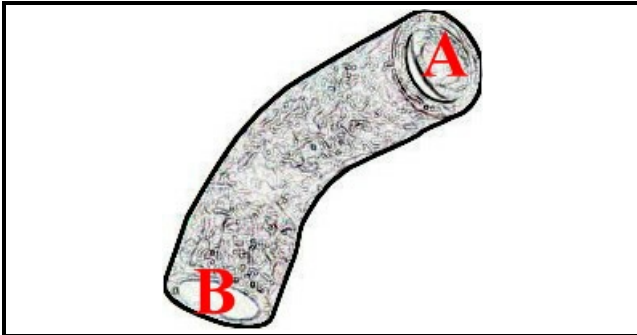

2108531

TUBO ASPIR.LAVAGGIO BTM/GE

Data: 19-09-2024

**Dati tecnici**

DIAMETRO INTERNO MINIMO mm	A=60mm
DIAMETRO INTERNO MASSIMO mm	B=62mm

Codici produttore

COMENDA - ALI GROUP SRL A SOCIO UNICO