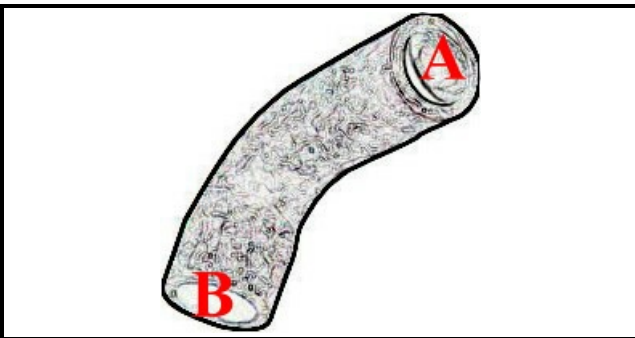

2108531

TUBO ASPIR.LAVAGGIO BTM/GE

Data: 24-11-2024

**Dati tecnici**

DIAMETRO INTERNO MINIMO mm	A=60mm
DIAMETRO INTERNO MASSIMO mm	B=62mm

Codici produttore

COMENDA - ALI GROUP SRL A SOCIO UNICO