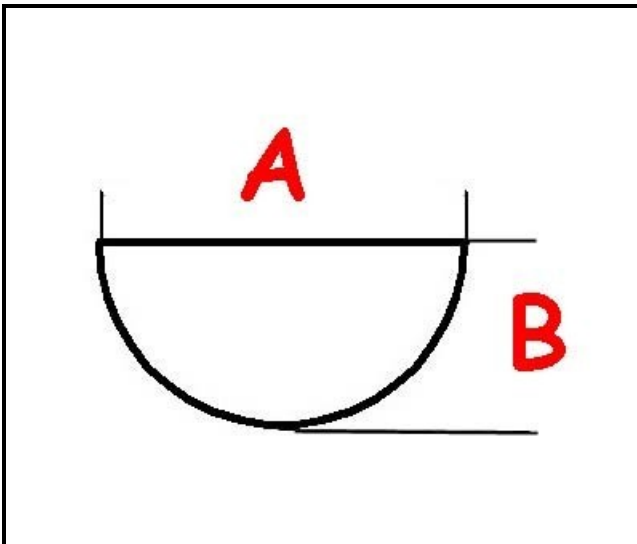

3108051

MANOPOLA MBM RUB. GAS 8/10

Data: 23-11-2024

ORIGINAL
OSP
SPARE PARTS**Dati tecnici**

LUNGHEZZA MM	A=10mm
LARGHEZZA MM	B=8mm
DIAMETRO ESTERNO mm	Ø=75mm
SEDE PER ALBERO A MEZZALUNA	MEZZALUNA/HALF-MOON