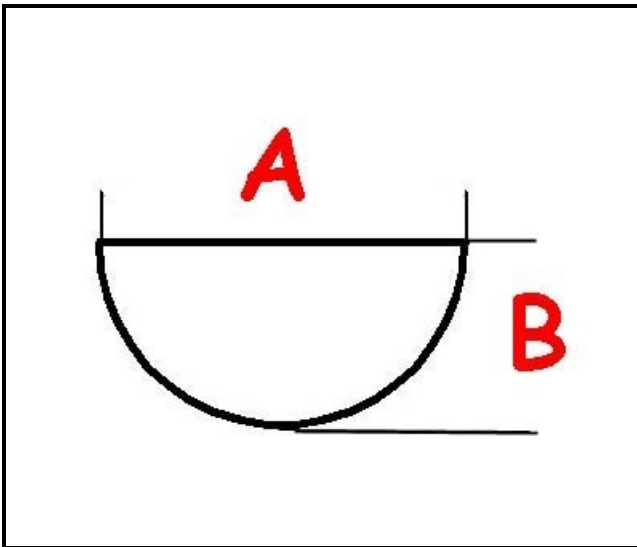

3108051

MANOPOLA MBM RUB. GAS 8/10

Data: 19-09-2024

ORIGINAL
OSP
SPARE PARTS**Dati tecnici**

LUNGHEZZA MM	A=10mm
LARGHEZZA MM	B=8mm
DIAMETRO ESTERNO mm	Ø=75mm
SEDE PER ALBERO A MEZZALUNA	MEZZALUNA/HALF-MOON