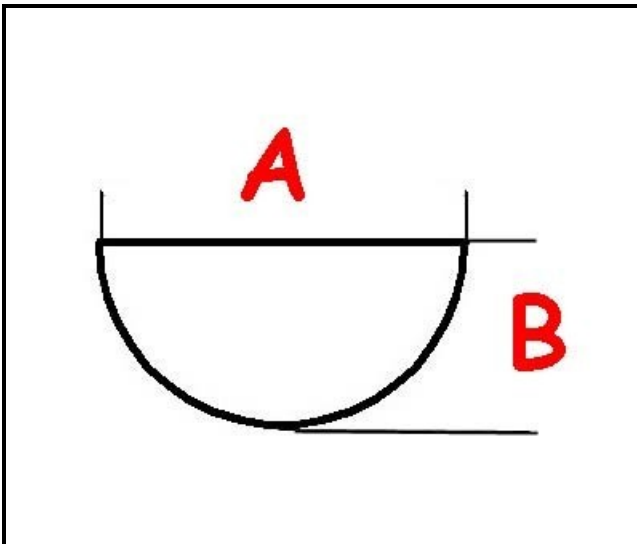

3108051

MANOPOLA MBM RUB. GAS 8/10

Data: 25-12-2024

ORIGINAL
OSP
SPARE PARTS**Dati tecnici**

LUNGHEZZA MM	A=10mm
LARGHEZZA MM	B=8mm
DIAMETRO ESTERNO mm	Ø=75mm
SEDE PER ALBERO A MEZZALUNA	MEZZALUNA/HALF-MOON