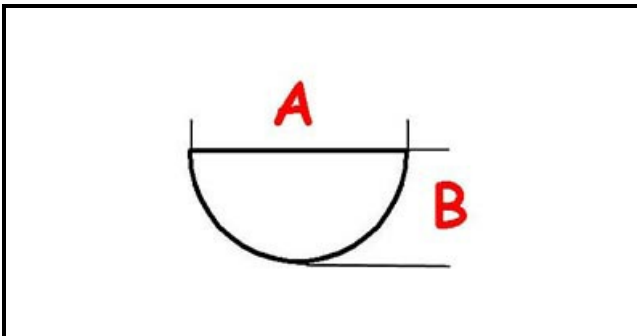

3108734

ASS.MANOPOLA D72 Ø8 GAS PIL.GRIGIA

Data: 06-04-2025

ORIGINAL
OSP
SPARE PARTS

Dati tecnici

LUNGHEZZA MM	A=8mm
LARGHEZZA MM	B=6mm
DIAMETRO ESTERNO mm	Ø=72mm
NUMERO POSIZIONI	4
SEDE PER ALBERO A MEZZALUNA	MEZZALUNA/HALF -MOON SHAFT